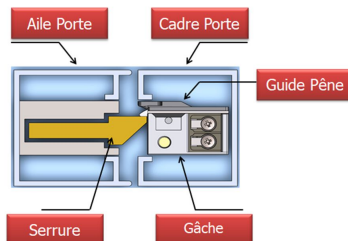

Gâches électriques **Étroite**

VERROUILLAGES & RAPPELS DE PORTE

GAxxRFT

GAT12RFTB

GAT25RFTA

Réf. GAxx

Gâche électrique réversible à larder
Têtière INOX réversible
Dimensions : Gâche
67x**16.5**x28.5mm

- Réf. **GA10RFT** : Déverrouillage à émission 12v
- Réf. **GA40RFT** : Déverrouillage à émission 12v Contact stationnaire
- Réf. **GA1011RFT** : réversible à rupture 9/16 Vdc
- Réf. **GAT12RFTB** : Têtière Inox 120 x 24mm (Porte bois)
- Réf. **GAT25 RFTB** : Têtière Inox 250 x 24mm (Porte bois)
- Réf. **GAT11RFTB** : Têtière Inox 110 x 25mm (Porte alu)
- Réf. **GAT25RFTA** : Têtière Inox 250 x 25mm (Porte alu)