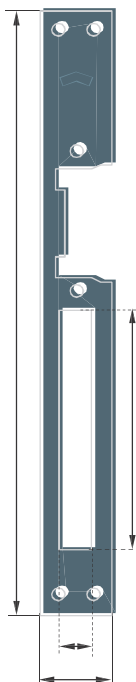

Gâches électriques **Étroite**

VERROUILLAGES & RAPPELS DE PORTE

GAxxRFT

GAT12RFTB

GAT25RFTA

Réf. GAxx

Gâche électrique réversible à larder
Têtière INOX réversible
Dimensions : Gâche
67x**16.5**x28.5mm

- Réf. **GA10RFT** : Déverrouillage à émission 12v
- Réf. **GA40RFT** : Déverrouillage à émission 12v Contact stationnaire
- Réf. **GA1011RFT** : réversible à rupture 9/16 Vdc
- Réf. **GAT12RFTB** : Têtière Inox 120 x 24mm (Porte bois)
- Réf. **GAT25 RFTB** : Têtière Inox 250 x 24mm (Porte bois)
- Réf. **GAT11RFTB** : Têtière Inox 110 x 25mm (Porte alu)
- Réf. **GAT25RFTA** : Têtière Inox 250 x 25mm (Porte alu)